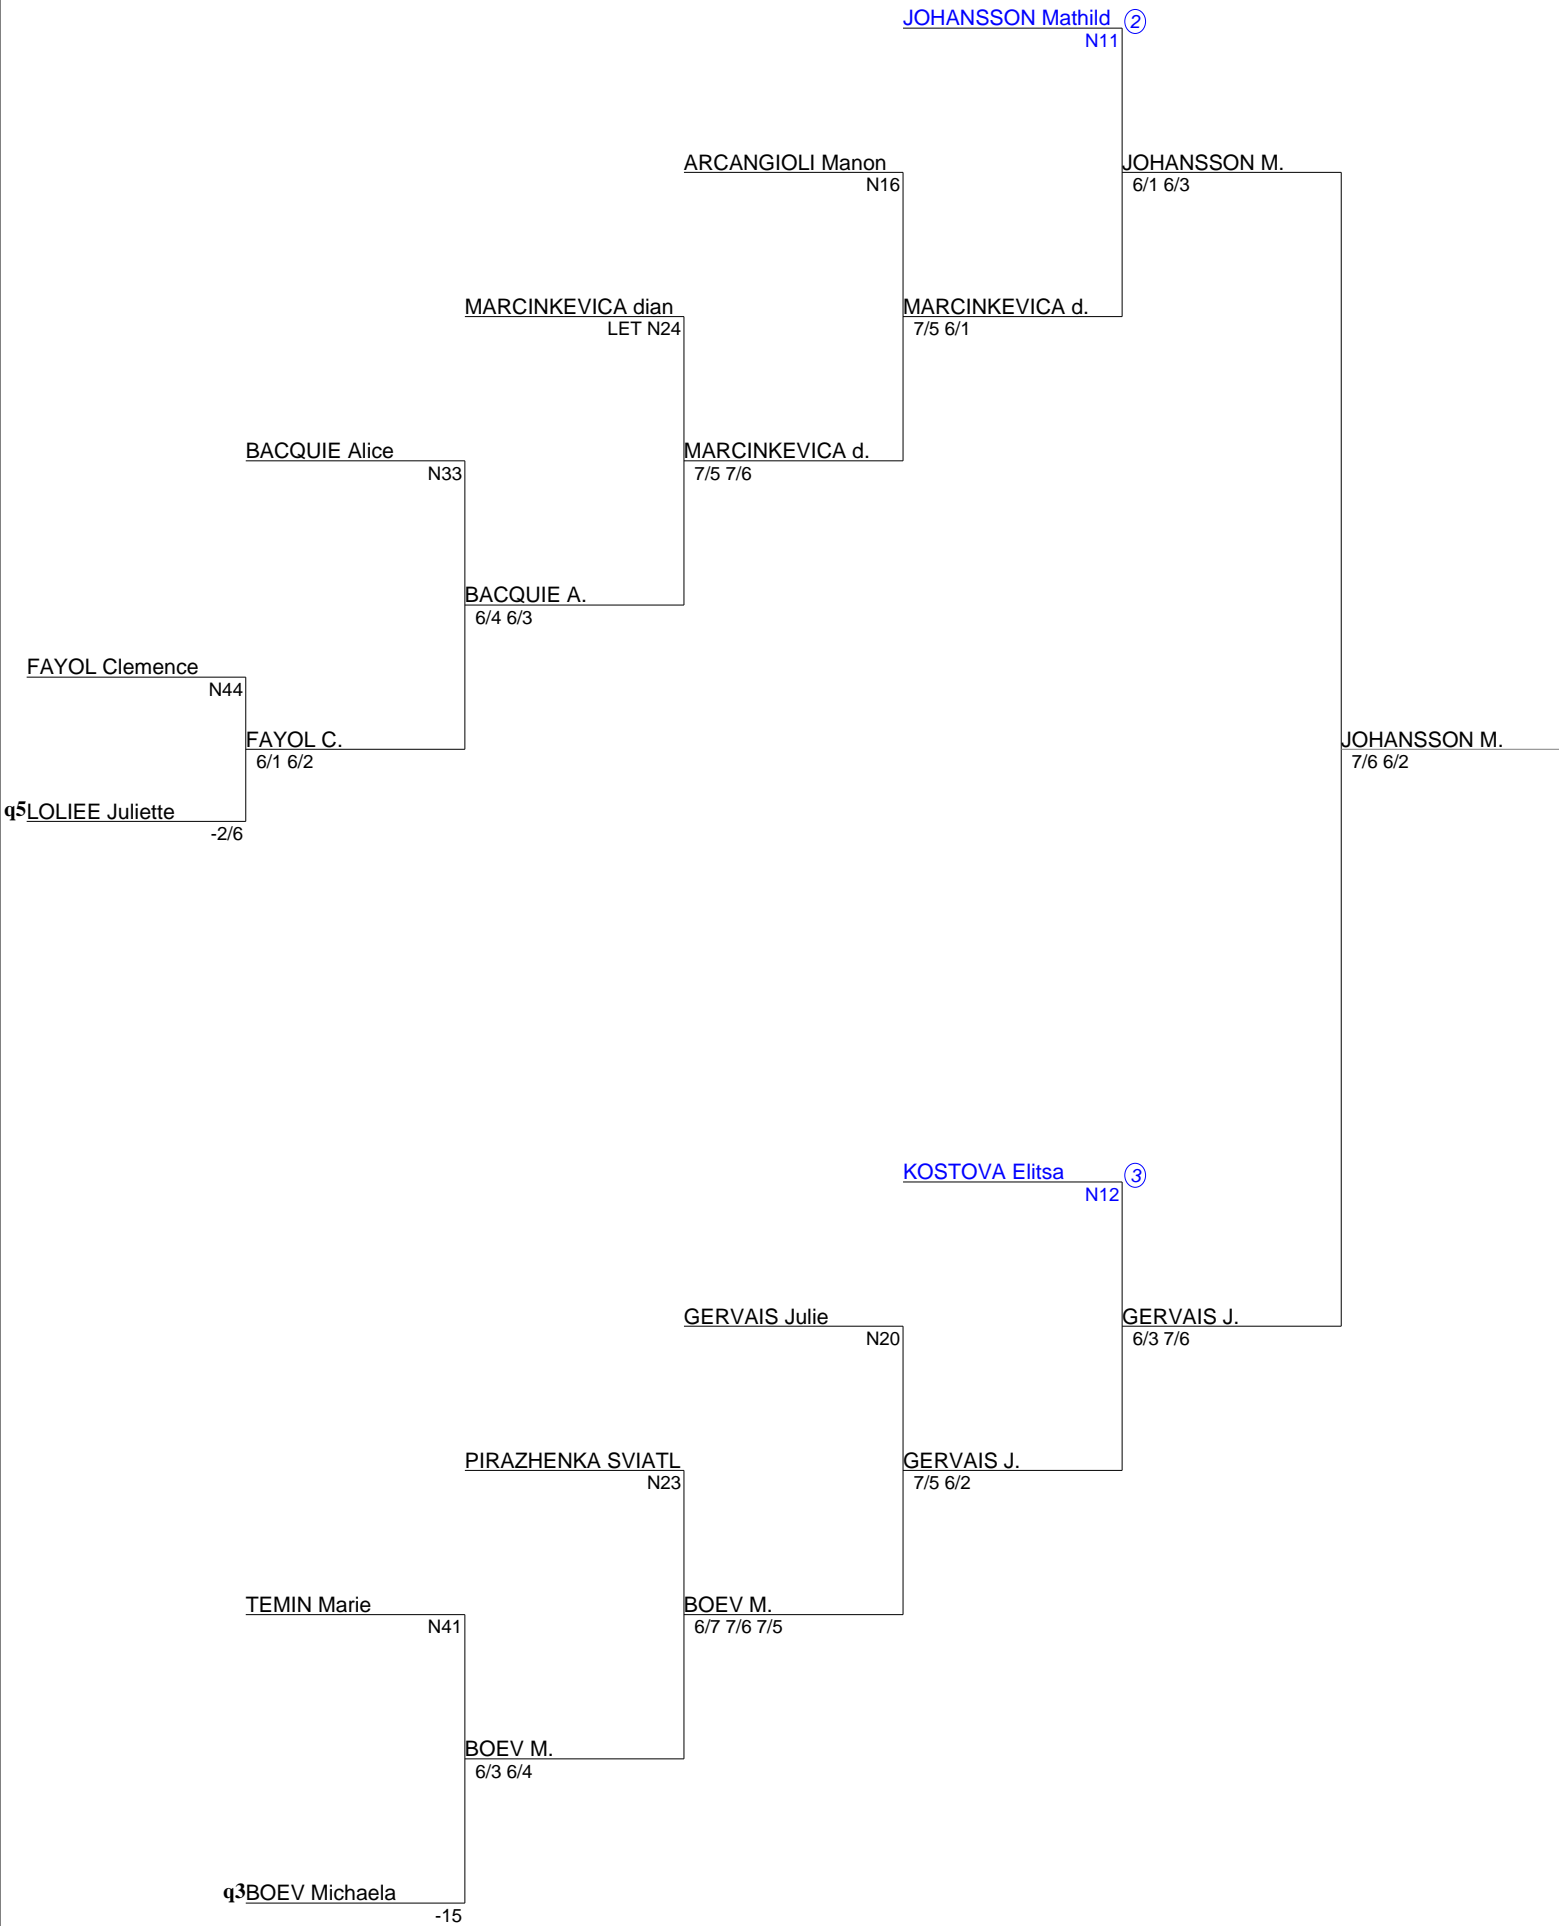

C.N.G.T. Féminin
Simple Dames Senior
Final (Tableau 1)

C.N.G.T. Féminin
Simple Dames Senior
Final (Tableau 2)

JOHANSSON M.
7/6 6/2

JOHANSSON M.
6/4 7/6

PAQUET C.
6/4 6/4