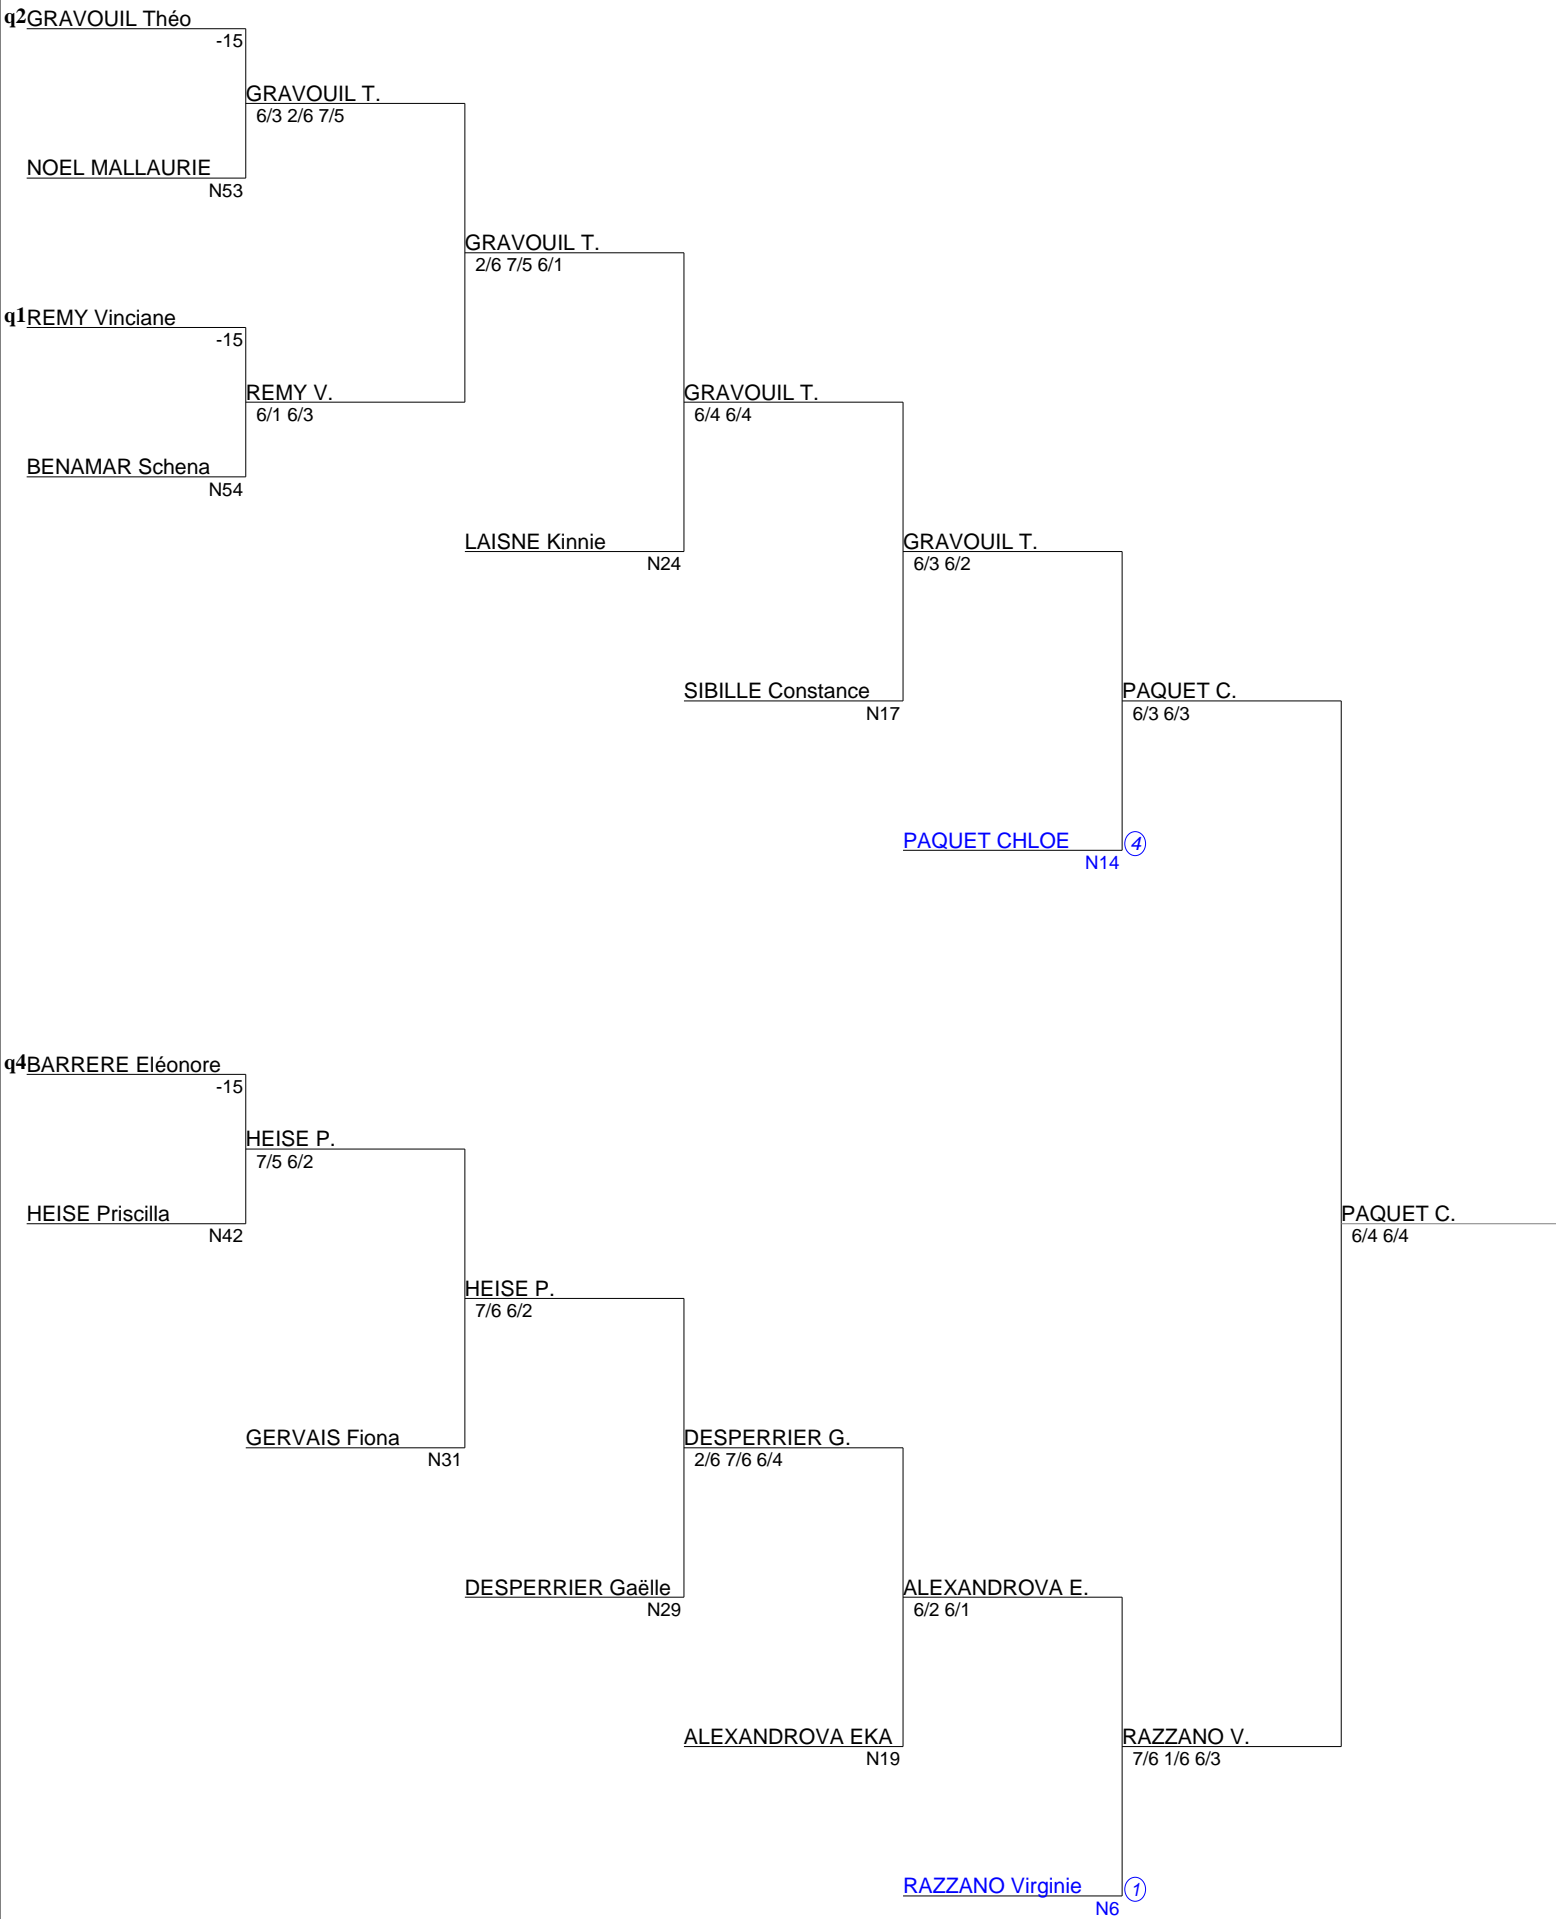

C.N.G.T. Féminin
Simple Dames Senior
Final (Tableau 1)

C.N.G.T. Féminin
Simple Dames Senior
Final (Tableau 2)

JOHANSSON M.
7/6 6/2

JOHANSSON M.
6/4 7/6

PAQUET C.
6/4 6/4